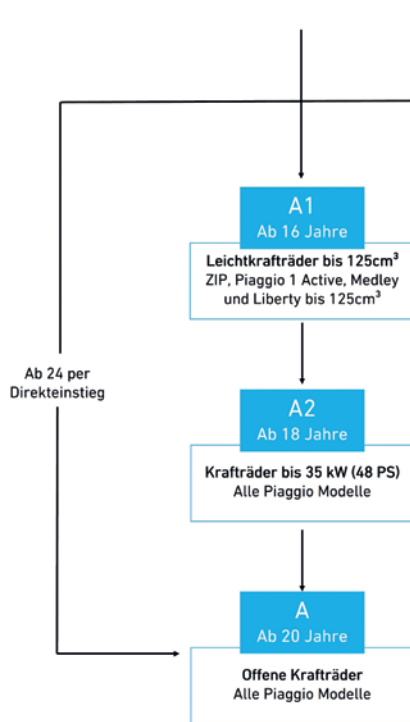

PIAGGIO®

WELCHER FÜHRERSCHEIN FÜR WELCHES PIAGGIO MODELL?

ZWEIRADFÜHRERSCHEIN