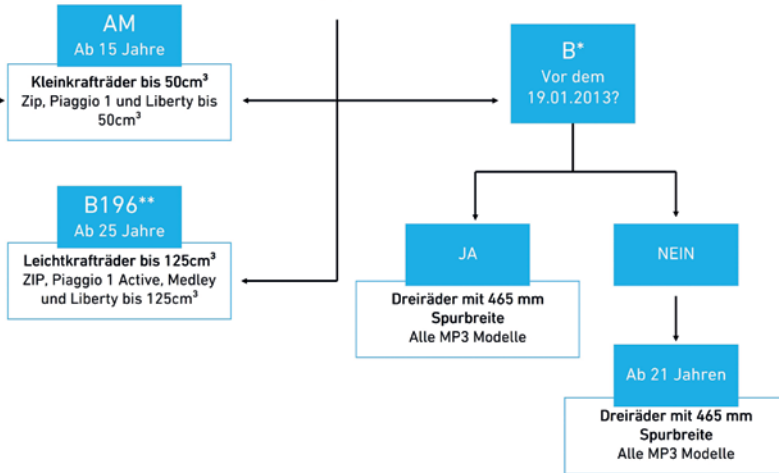

Grün Forest
(Abbildung ähnlich)

3.199,00 €
inkl. 180,00 € Nebenkosten

Piaggio 1 Active

(60 km/h)

inkl.
PMP
PIAGGIO
MULTIMEDIA
PLATTFORM

3.399,00 €
inkl. 180,00 € Nebenkosten

PIAGGIO®

WELCHER FÜHRERSCHEIN FÜR WELCHES PIAGGIO MODELL?

ZWEIRADFÜHRERSCHEIN

AUTOFÜHRERSCHEIN

* Inhaber eines PKW-Führerscheins Klasse B erteilt vor dem 19.01.2013 dürfen alle gängigen MP3-Modelle fahren. Die ab dem 19.01.2013 erworbene Führerscheinklasse B umfasst auch die Piaggio MP3-Modelle, wenn der Inhaber der Fahrerlaubnis mindestens 21 Jahre alt ist. Die Fahrerlaubnis-Verordnung ist nationales Recht. Sie gilt innerhalb der Bundesrepublik Deutschland. Für weitere Informationen wenden Sie sich bitte an Ihre Führerscheinstelle.